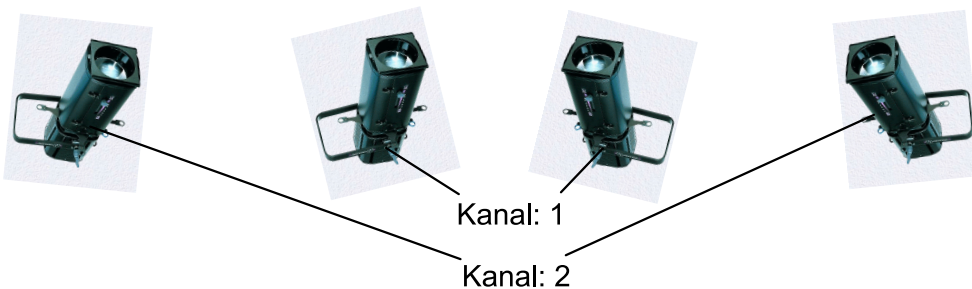

ISABELLE LA BELLE ME MYSELF AND I

Profiler

Fresnels

Dusche: PC

FILTER/FARBE: Rosa: 332 - Blau korrektur : 201- Gelb Korrektur: 134

TON:

PA vom Theater - 1 Monitor - 2 XLR-Mikrofone Eingang zur Stagebox / 1 Headset (wird mitgebracht) / Music Cues werden vom Computer eingespielt / Mixer kann vom Techniker mitgebracht werden.