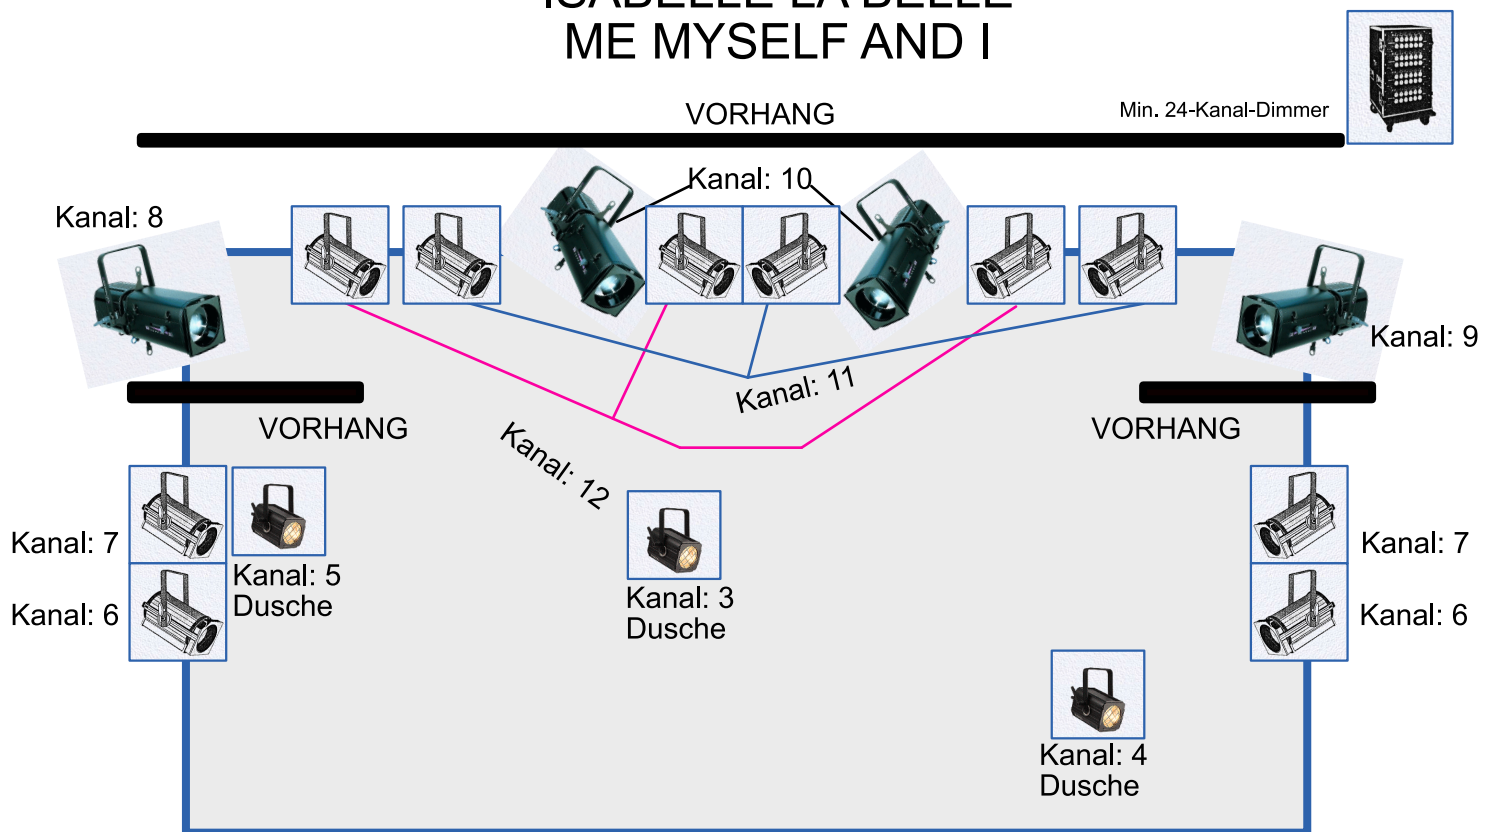

ISABELLE LA BELLE ME MYSELF AND I

Profiler

Fresnels

Dusche: PC

FILTER/FARBE: Rosa: 332 - Blau korrektur : 201- Gelb Korrektur: 134

TON:

PA vom Theater - 1 Monitor - 2 XLR-Mikrofone Eingang zur Stagebox / 1 Headset (wird mitgebracht) / Music Cues werden vom Computer eingespielt / Mixer kann vom Techniker mitgebracht werden.