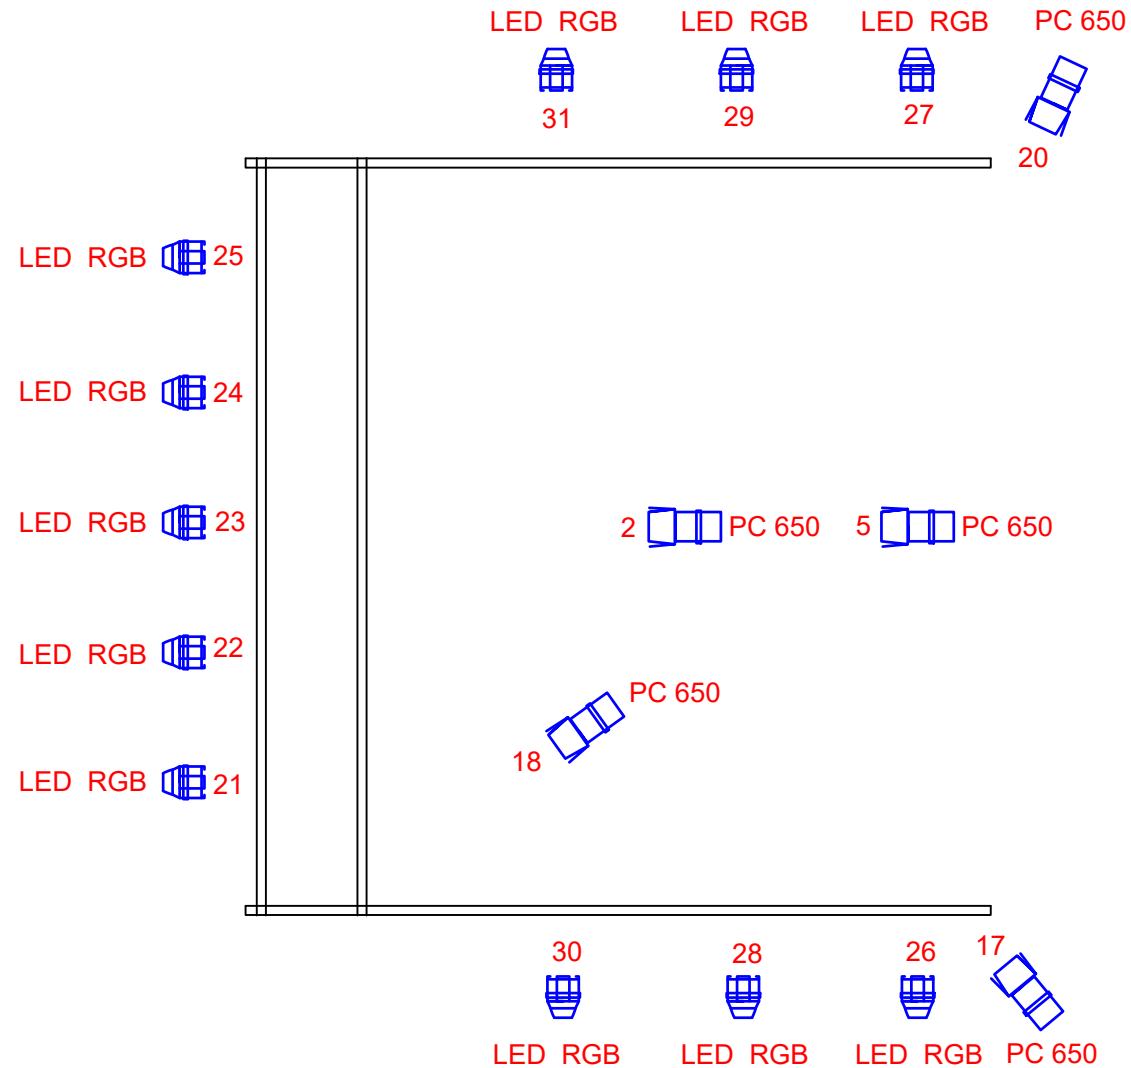

# THEATER ANNETTE WINDLIN

## BESUCH DER ALTEN DAME

### LICHTPLAN

HDMI VON LICHTPULT  
AUF BEAMER

XLR VON LICHTPULT  
AUF BÜHNE RECHTS

XLR VON LICHTPULT  
AUF FOTOBLITZ

EIGENES  
LICHTPULT