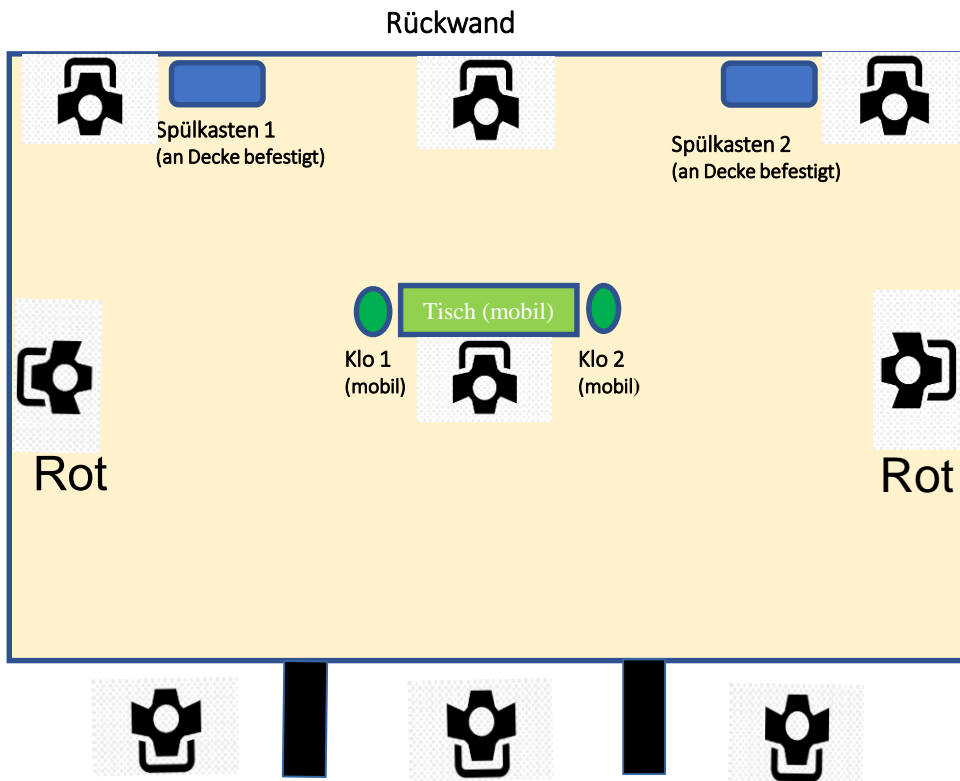

# Technical Rider Ausbauchen

### Bühne:

Mindestmasse: 2.5m (H), 5m (B), 4m (T).  
Blackbox.  
Manuell bedienbare Eierinstallationen  
werden in der Mitte der Bühne an Decke  
befestigt