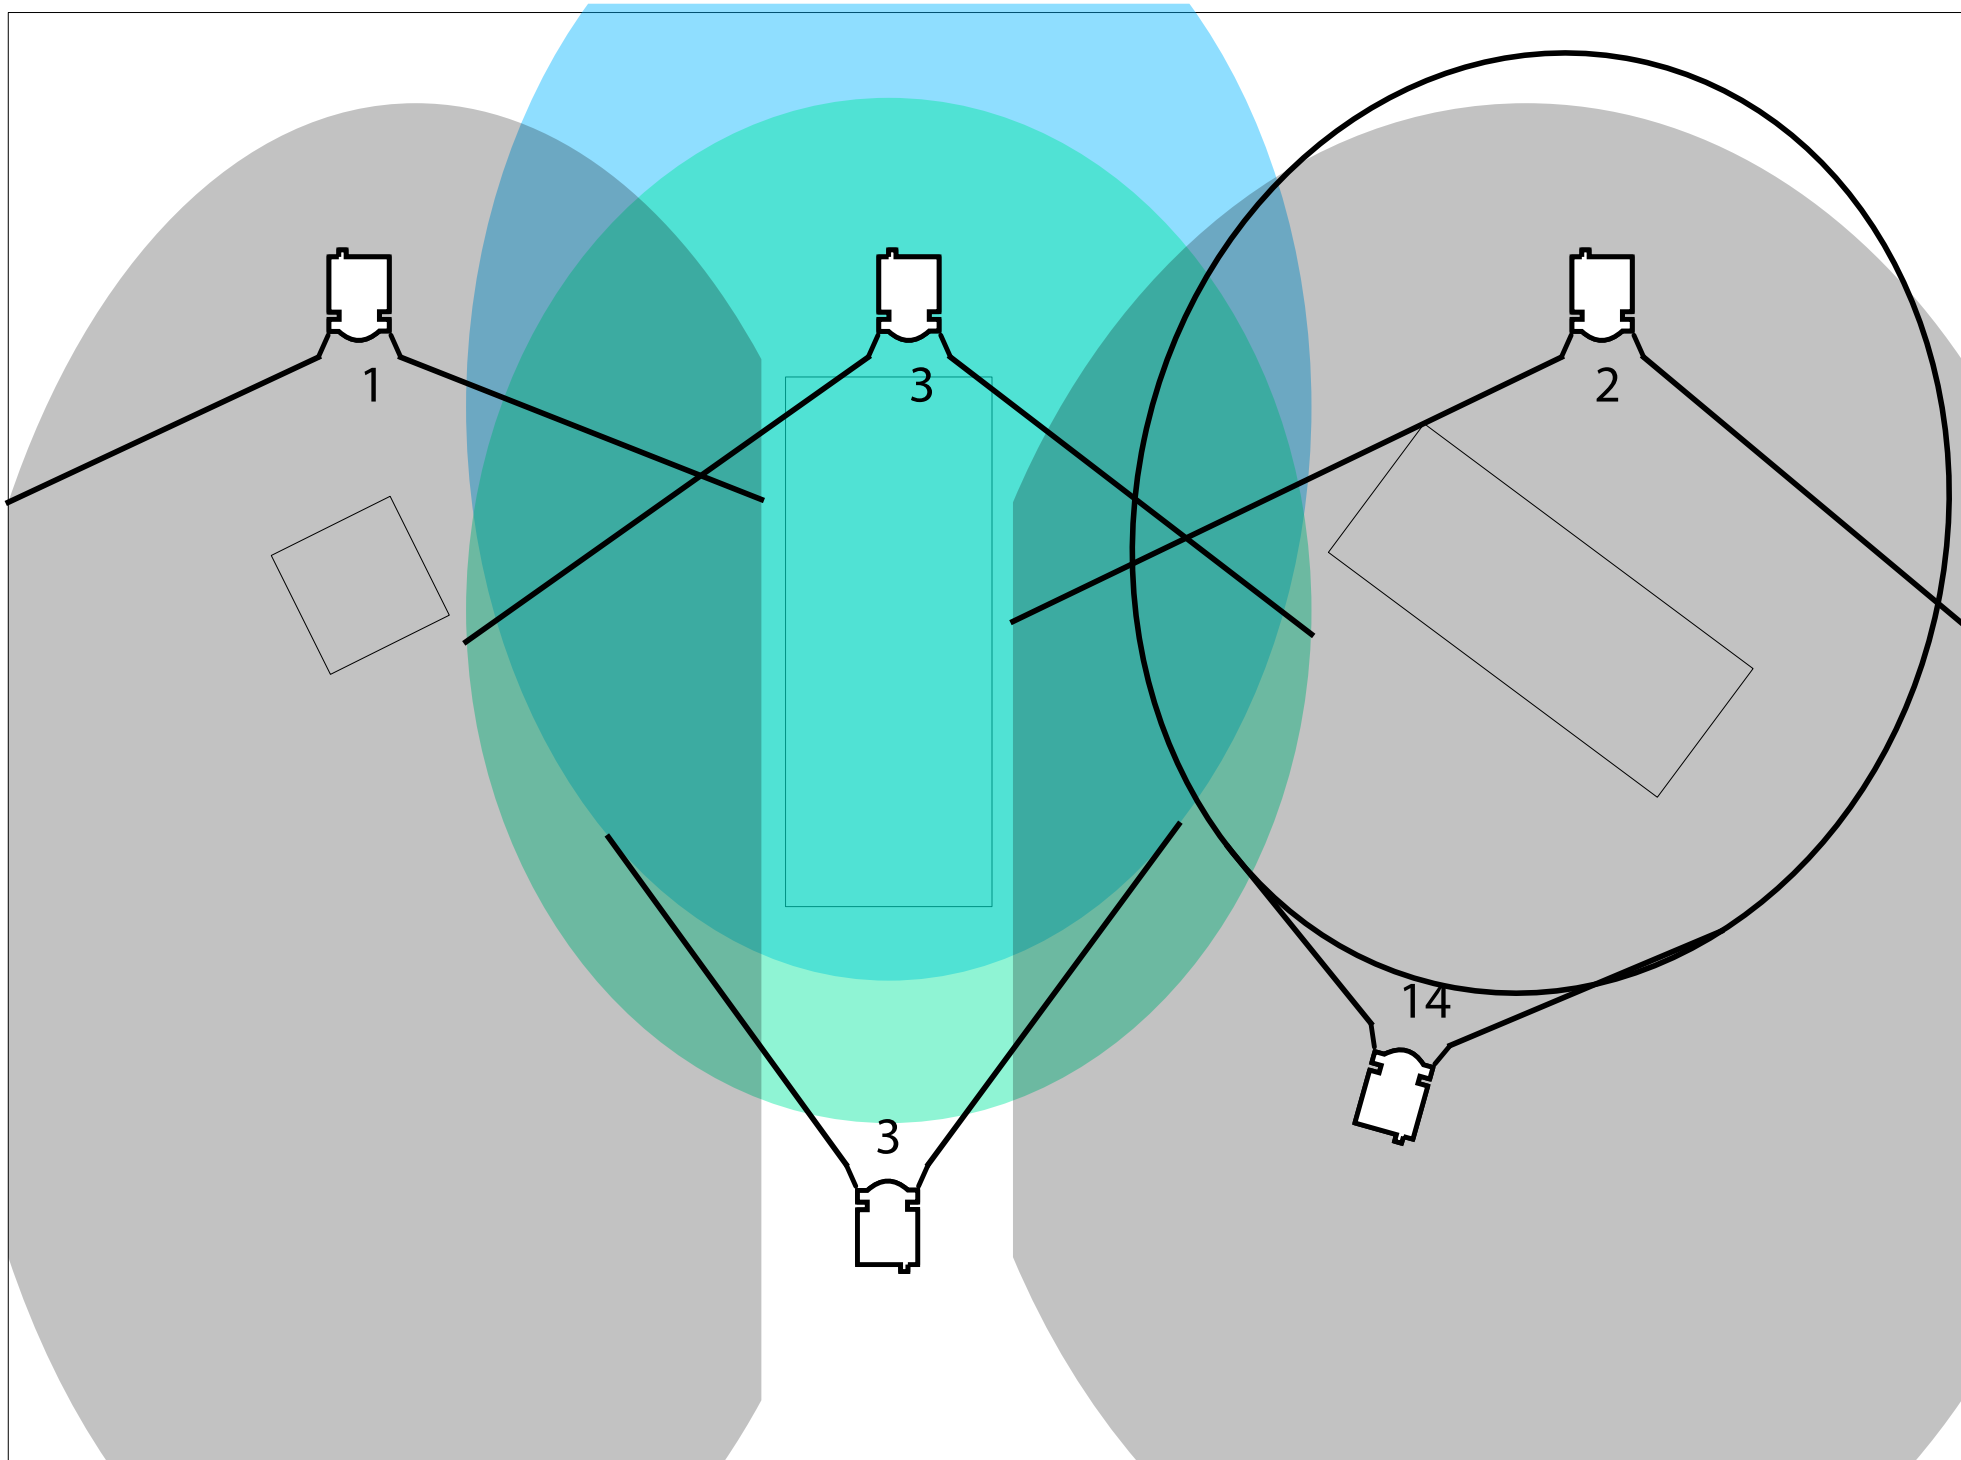

Profilen können auch mit PC's ersetzt werden.
Pars sind CP62 1000W

Lichtplan Ewiges Licht

Alles ausser 13 und Led ist NC

Front

6 +12 und 13 Wash über die Bühne