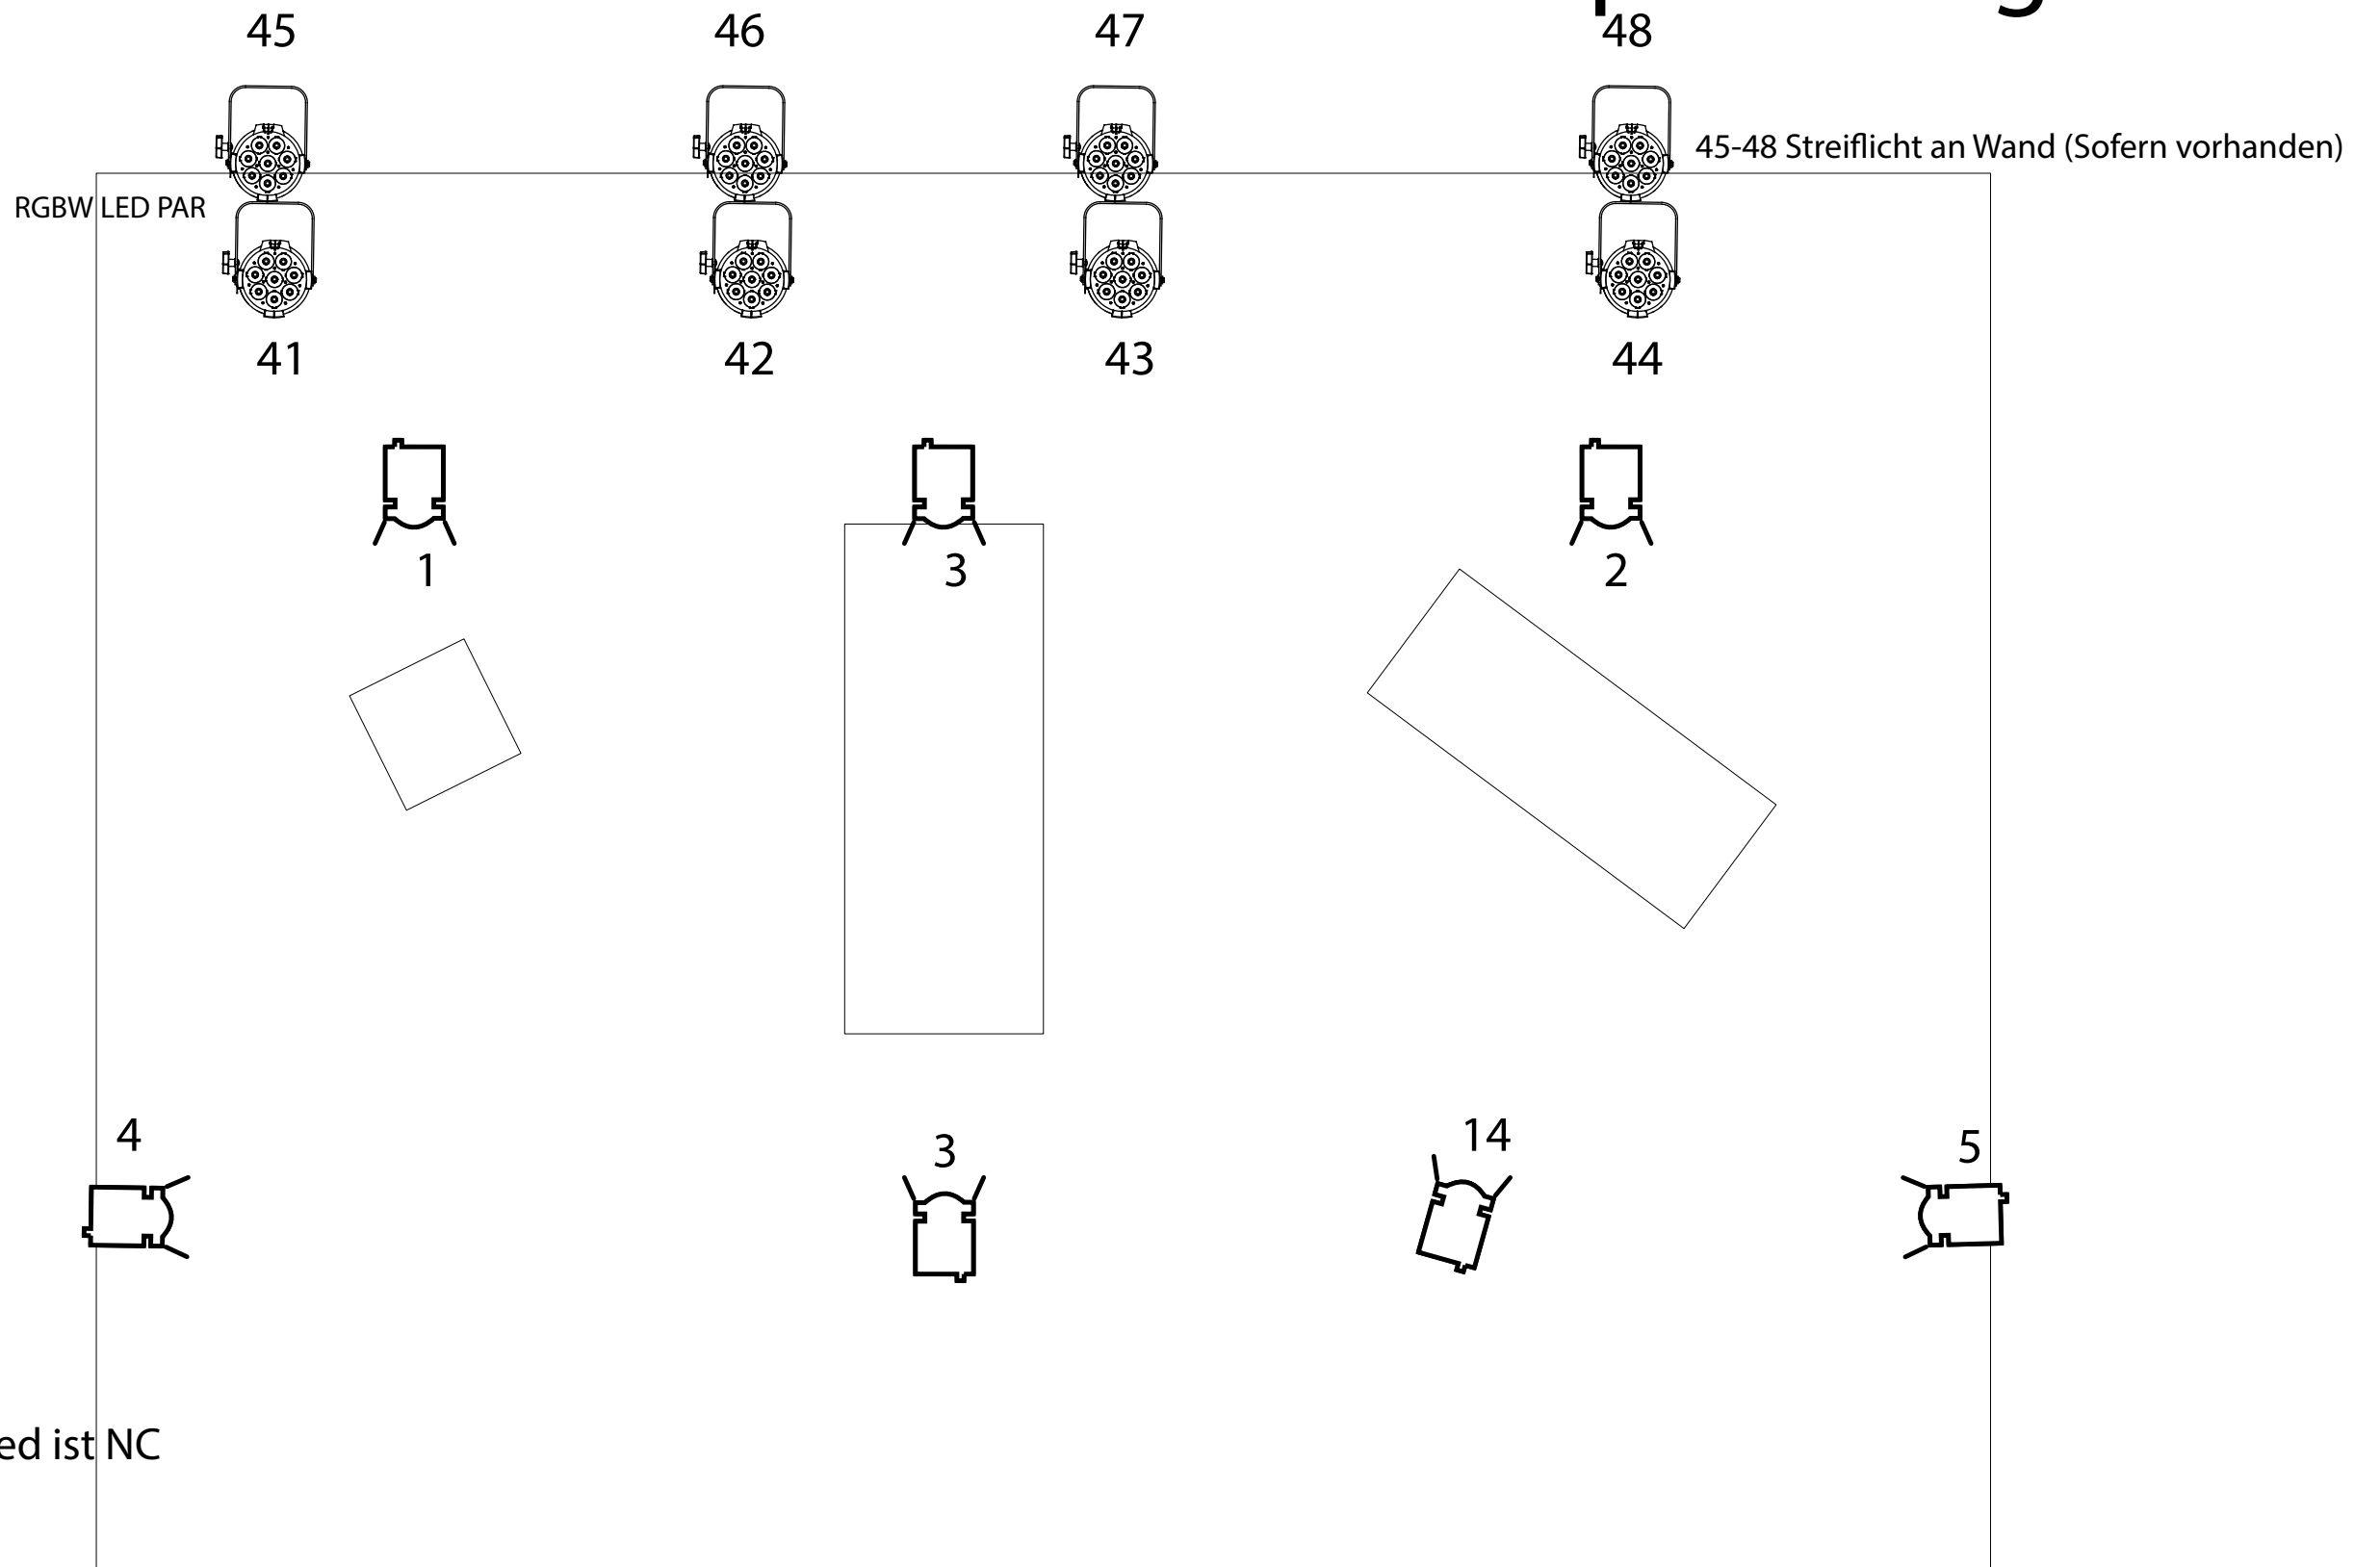

Profilen können auch mit PC's ersetzt werden.
Pars sind CP62 1000W

Lichtplan Ewiges Licht

Alles ausser 13 und Led ist NC

Front

6 +12 und 13 Wash über die Bühne