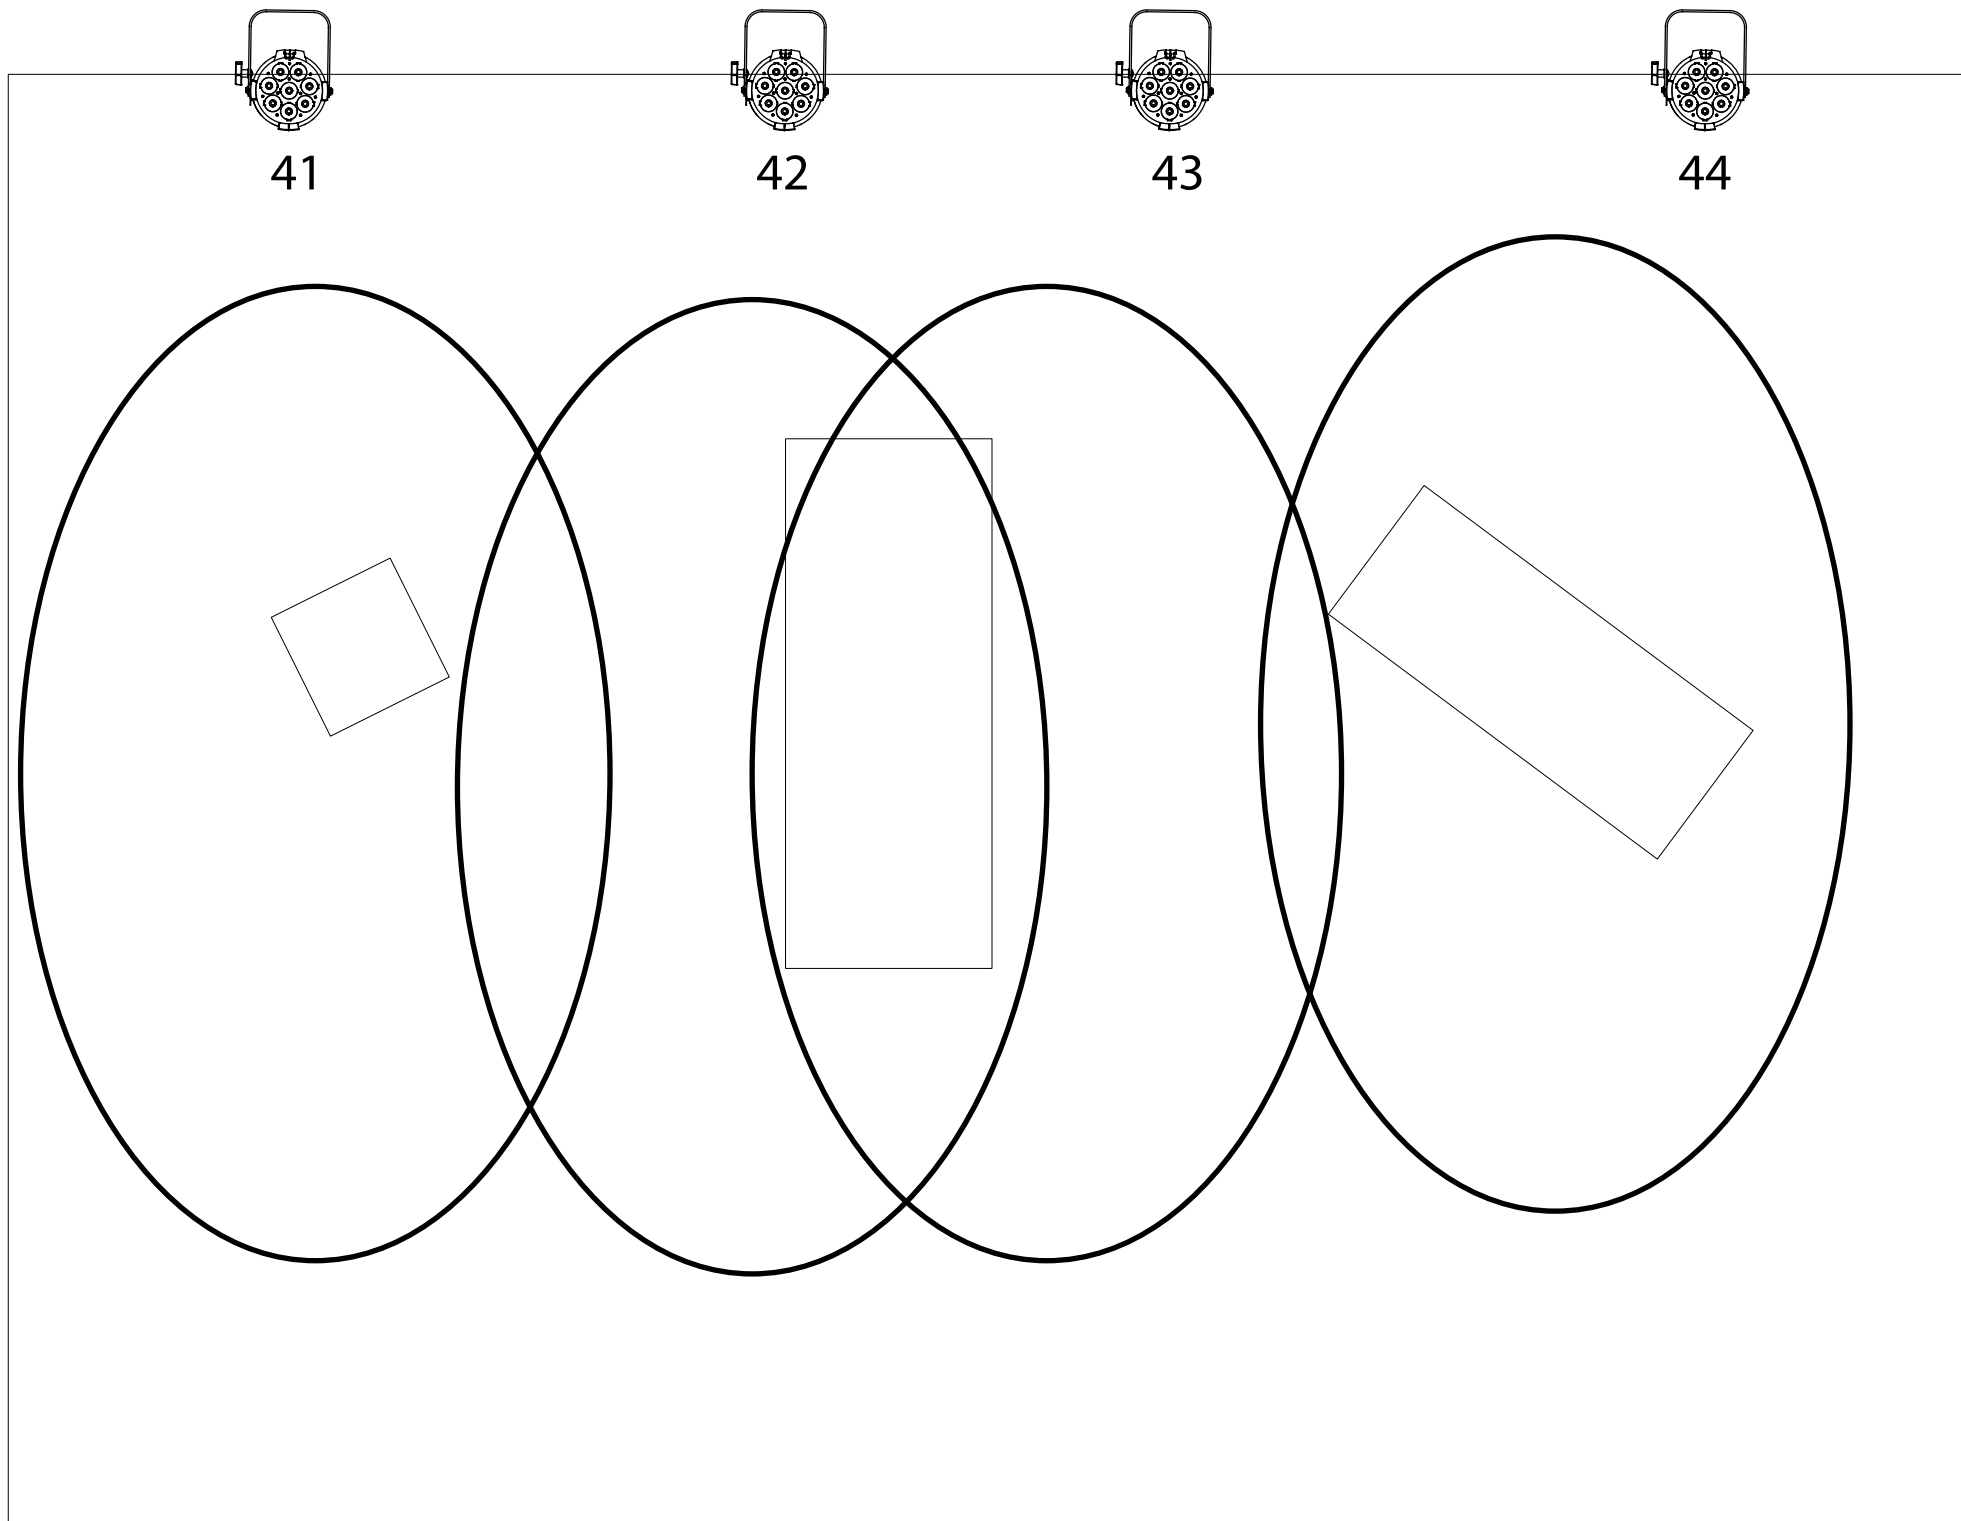

Profilen können auch mit PC's ersetzt werden.
Pars sind CP62 1000W

Lichtplan Ewiges Licht

Alles ausser 13 und Led ist NC

Front

6 +12 und 13 Wash über die Bühne