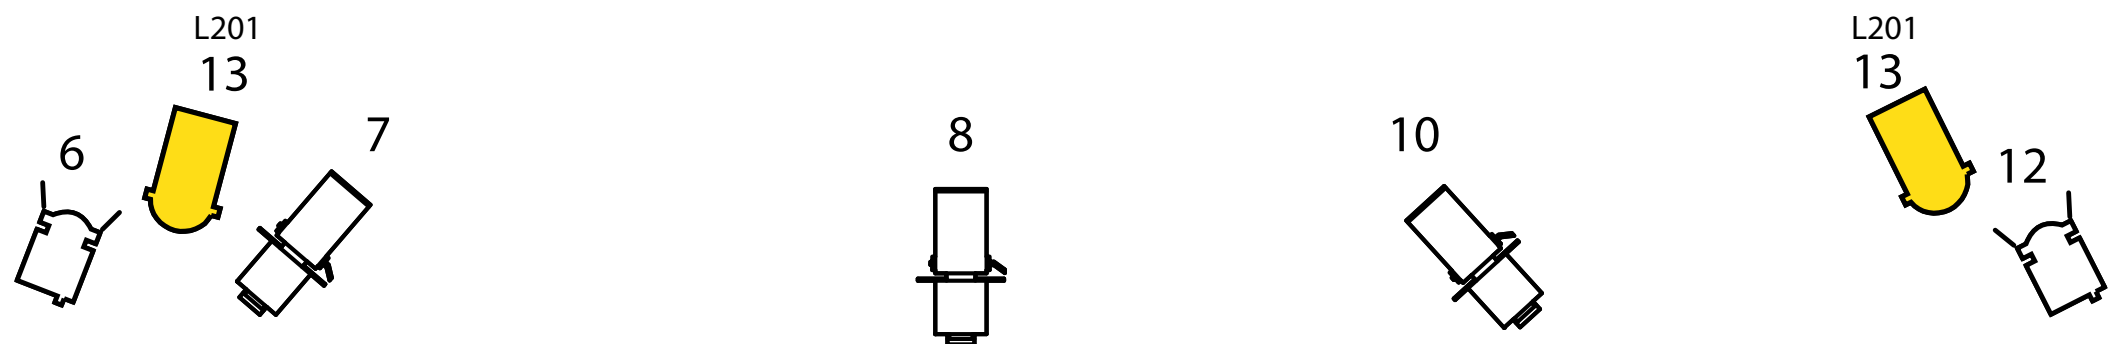

Profilen können auch mit PC's ersetzt werden.
Pars sind CP62 1000W

Lichtplan Ewiges Licht

Alles ausser 13 und Led ist NC

Front

6 +12 und 13 Wash über die Bühne