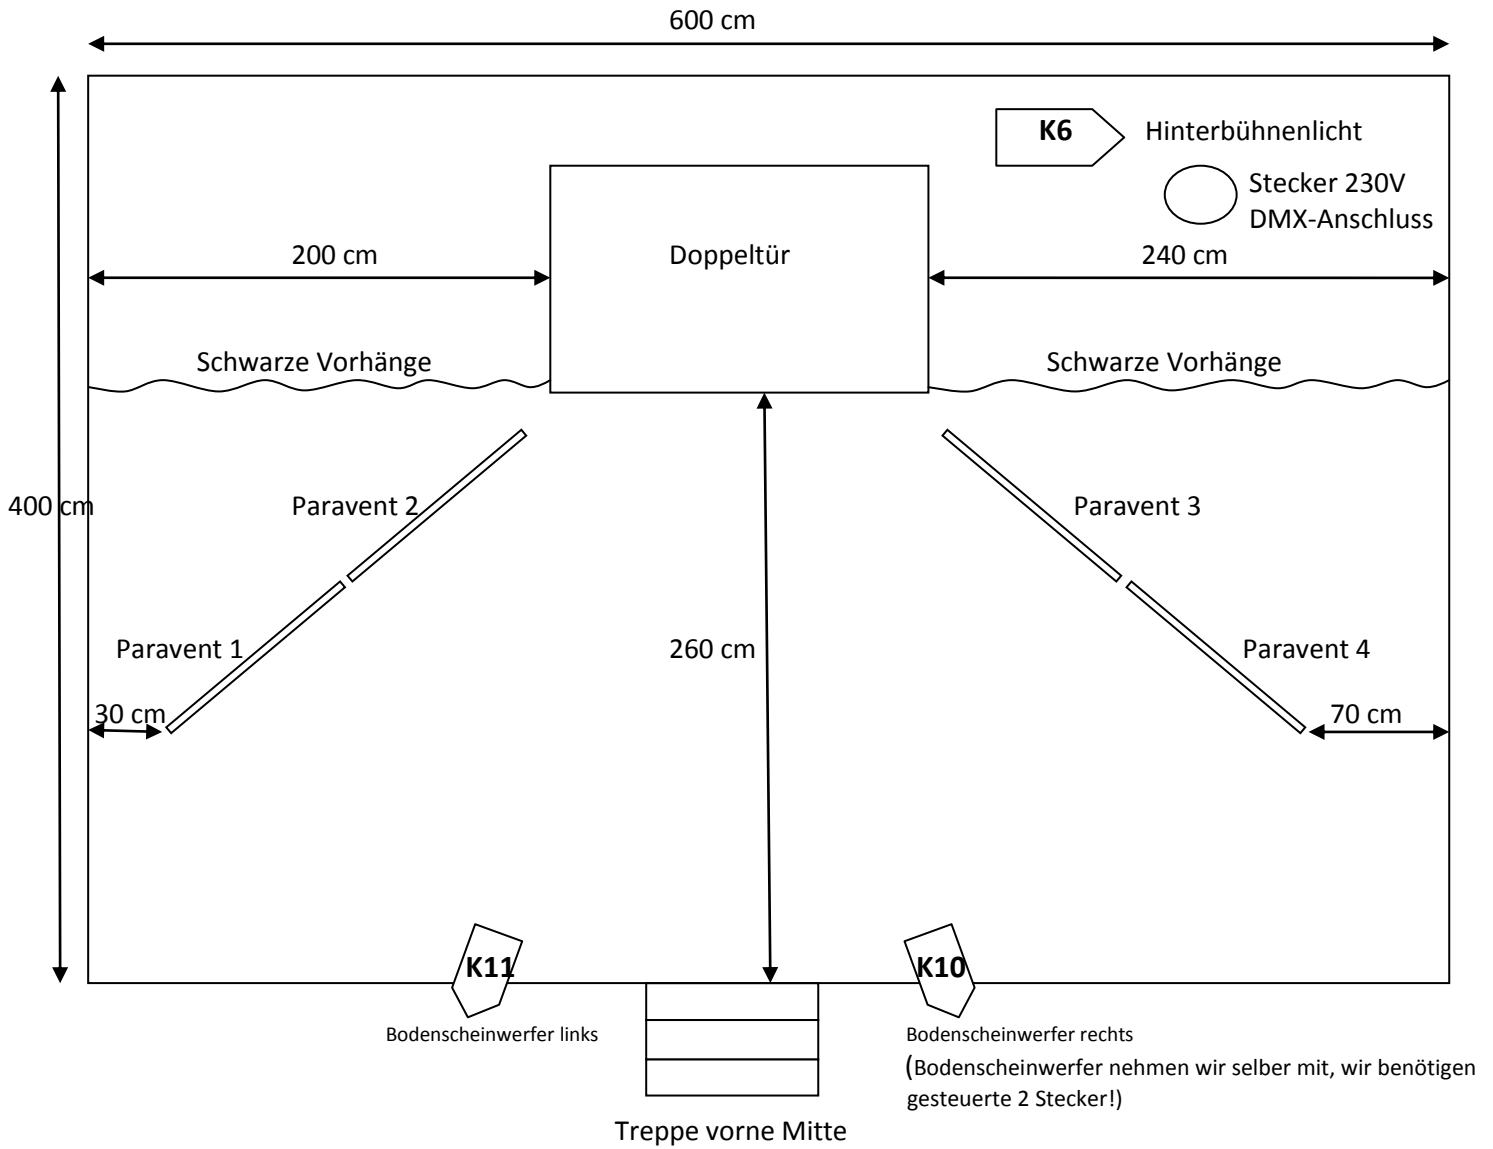

## Bühnen und Lichnanforderungen

**K1**  
1000W

**K5**  
1000W

**Alle Frontscheinwerfer 1000W ausser K9 max 500W (wenn Dimmerpack von uns)**

**Publikumslicht K12**

Tonanlage und Lichtmischpult bringen wir selber mit! Unser Techniker steuert Licht und Ton hinter der Bühne. Wenn vorhanden, sind wir froh um 1 – 2 kleinere Tischchen hinter der Bühne.