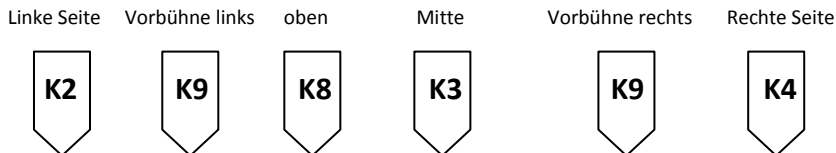

## Bühnen und Lichnanforderungen

**K1**  
1000W

**K5**  
1000W

**Alle Frontscheinwerfer 1000W ausser K9 max 500W (wenn Dimmerpack von uns)**

**Publikumslicht K12**

Tonanlage und Lichtmischpult bringen wir selber mit! Unser Techniker steuert Licht und Ton hinter der Bühne. Wenn vorhanden, sind wir froh um 1 – 2 kleinere Tischchen hinter der Bühne.