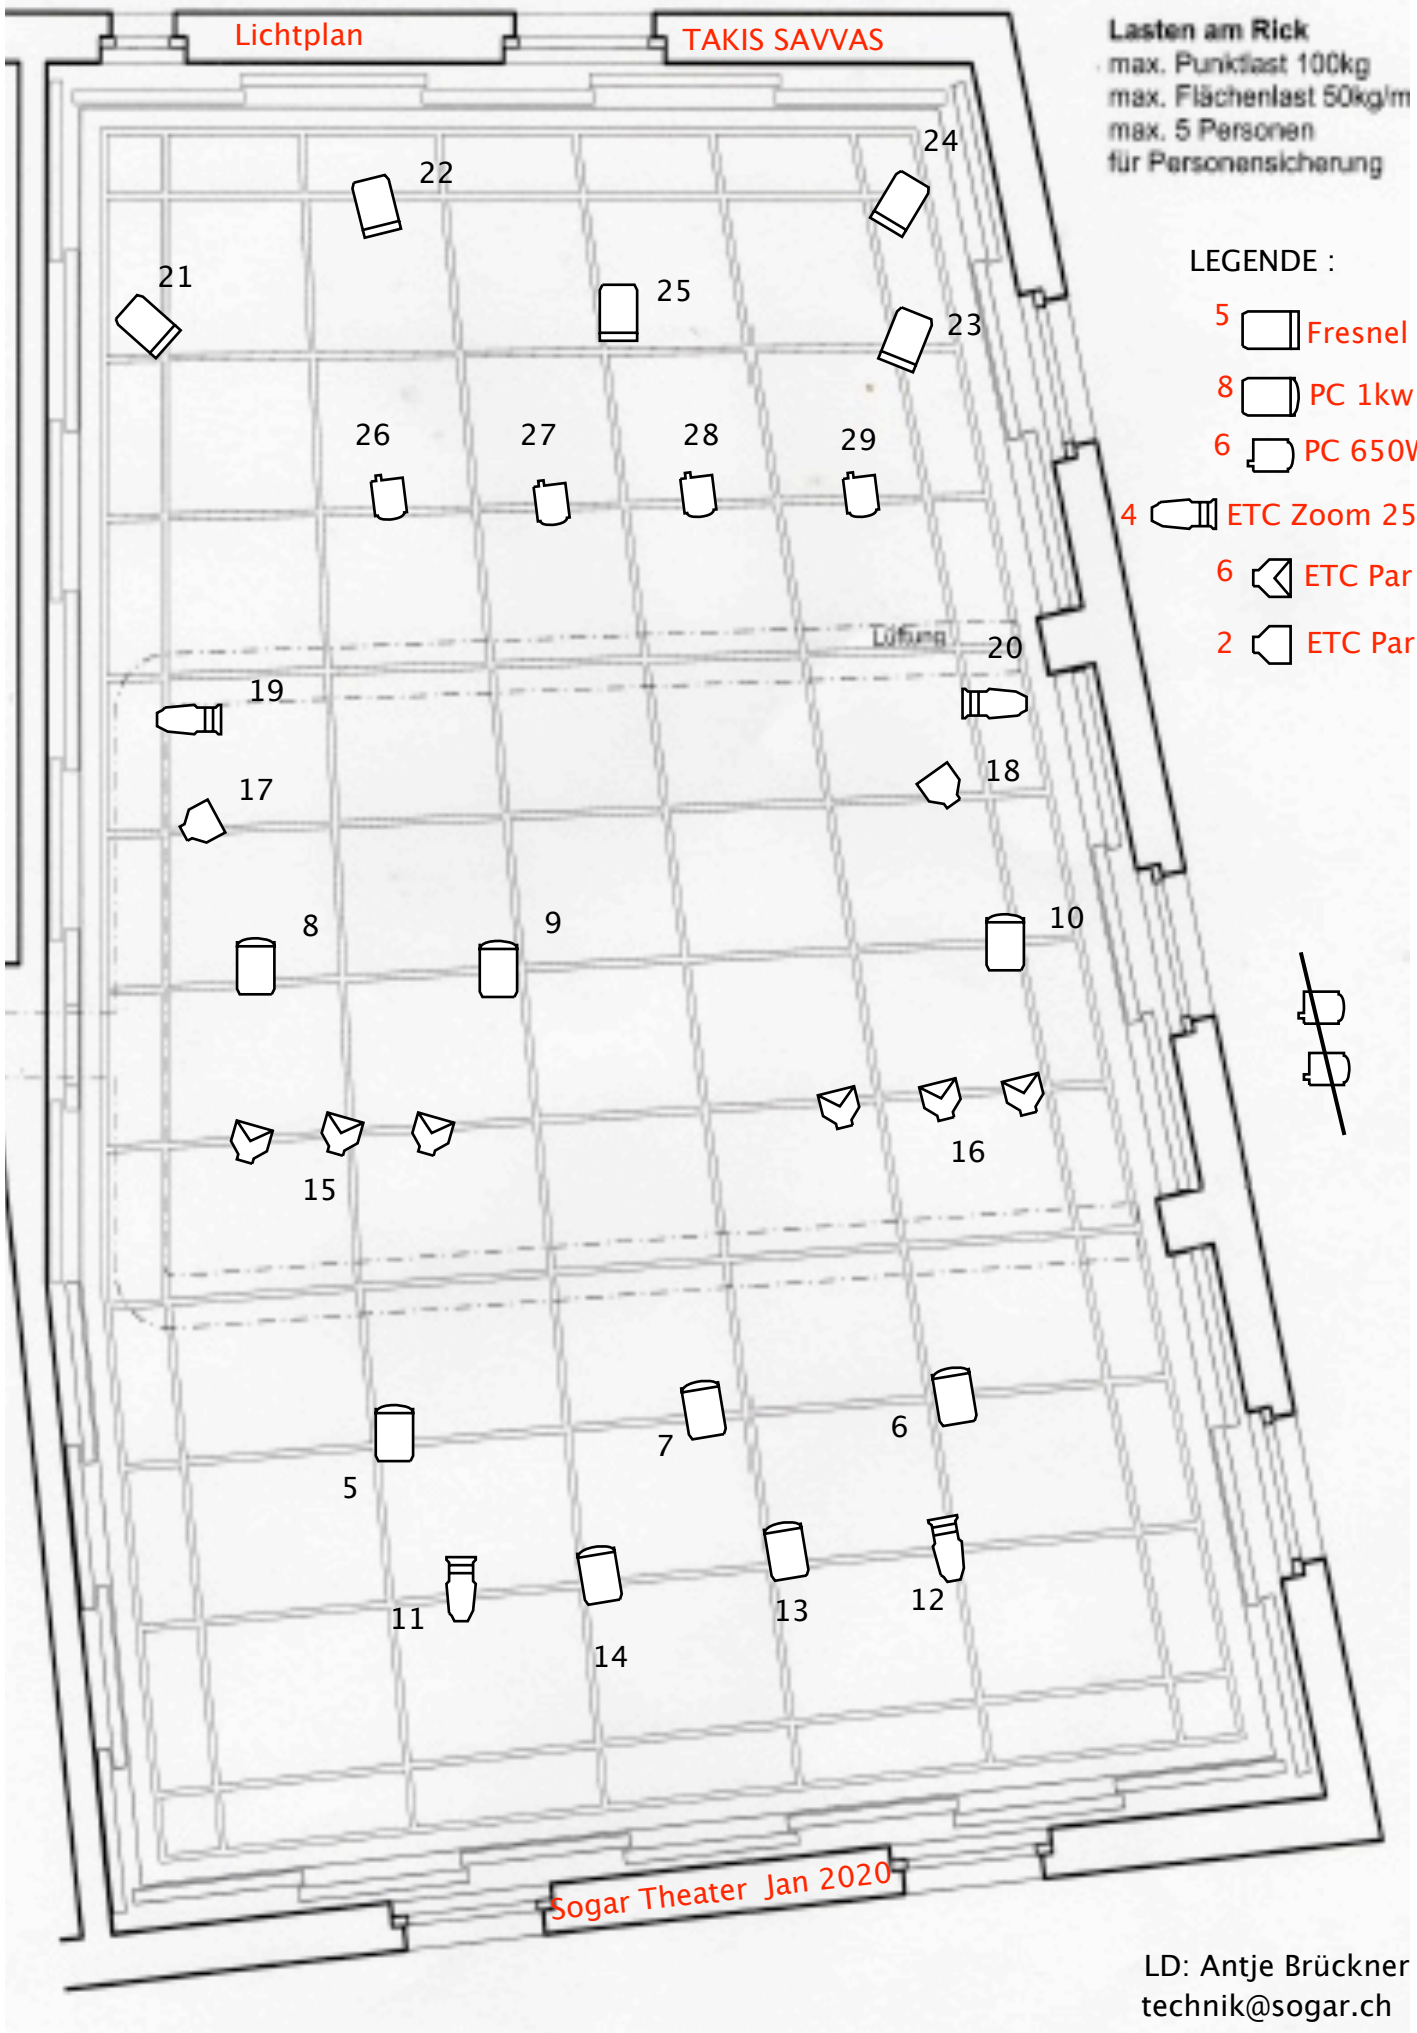

Lichtplan

TAKIS SAVVAS

Lasten am Rick
max. Punklast 100kg
max. Flächenlast 50kg/m
max. 5 Personen
für Personensicherung

LEGENDE :

5  Fresnel 1kw

8  PC 1kw

6  PC 650W

4  ETC Zoom 25-50°

6  ETC Par WFL

2  ETC Par N

Sogar Theater Jan 2020

LD: Antje Brückner
technik@sogar.ch

Pult Dim	Funktion	Fokus	Farbe	Scheinwerfertyp
1	LED Saal			
2	LED Saal			
3	LED Saal			
4	Zuschauer			
5 42	Front L		NC	1 PC 1kw
6 43	Front R		NC	1 PC 1kw
7 44	Front C		NC	1 PC 1kw
8 28	Front2 L		NC	1 PC 1kw
9 23	Front2 CL		NC	1 PC 1kw
10 26	Front2 R		NC	1 PC 1kw
11 56	Front L kalt		161/ R119	1 ETC S4 750W 25-50°
12 51	Front R kalt		161/ R119	1 ETC S4 750W 25-50°
13 58	Front C Nacht		201 ?	1 PC 1kw
14 54	Front C DS kalt		61	1 PC 1kw
15 27	Front L kalt		161	3 Pars ETC 750W FL
16 33	Front R kalt		161	3 Pars ETC 750W FL
17 21	Seite Kalt Sitz Eleni Seite rechts		201	1 Par64 1kw M
18 25	Front kalt Schalter rechts			
19 22	Seite warm Bänkli links Gasse		103	1 ETC S4 750W 25-50°
20 20	Seite Warm Bänkli rechts Gasse		103	1 ETC S4 750W 25-50°
21 15	Rücklicht L Sonne linke Seite		103	1 Fres 1kw
22 9	Rücklicht L Sonne linke Seite		204	1 Fres 1kw
23 8	Rücklicht R Mond rechte Seite		281	1 Fres 1kw
24 14	Rücklicht R Mond rechte Seite		61	1 Fres 1kw
25 6	Rücklicht C Mitte		NC	1 Fres 1kw
26 10	Rücklicht rot Bar		rot R22	1 PC 650W
27 17	Rücklicht mauve Bar		mauve 126 113 343	1 PC 650W
28 18	Rücklicht rot Bar		rot R22	1 PC 650W
29 19	Rücklicht hellgrün Bar		hellgrün 137	1 PC 650W
30 41	Front L Zusatz Frontlicht Bänkli		202	1 PC 1kw
? 39/40	Seitenlicht rechts für Bar ? auf ca 3m gehängt		colored	2 PC 650W