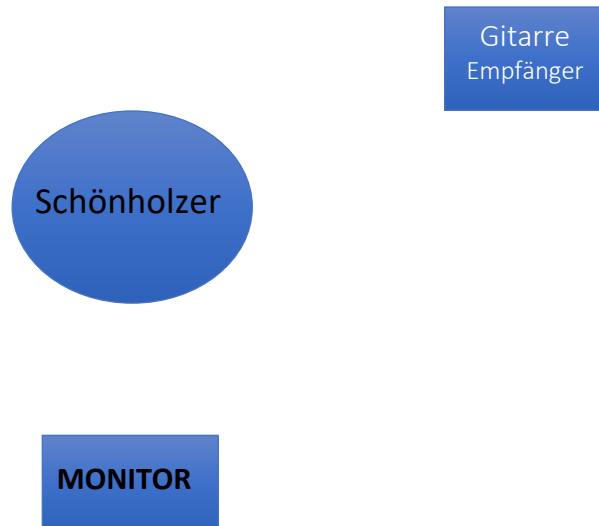

Schönholzer&Schönholzer— Technical Rider Börse 21

Bühnen-Setup

Was ich mitbringe:

- 1 akustische Gitarre mit kabellosem Tonabnehmer inkl. Sender/Empfänger mono
- 1 Mik-Headset inkl. Sender/Empfänger (1 XLR) mono
(Wenn ihr mir eines eurer Headsets geben wollt, dann ist mir das noch so recht)

Was ich von euch brauche:

- **Ton:** 2 DI's für Gitarre (Kabelloses System) und Headset
Strom für Empfänger Gitarre (der Empfänger muss auf der Bühne sein)
- **Licht:** Keine Lichtcues. Spielfläche: 5mx3m