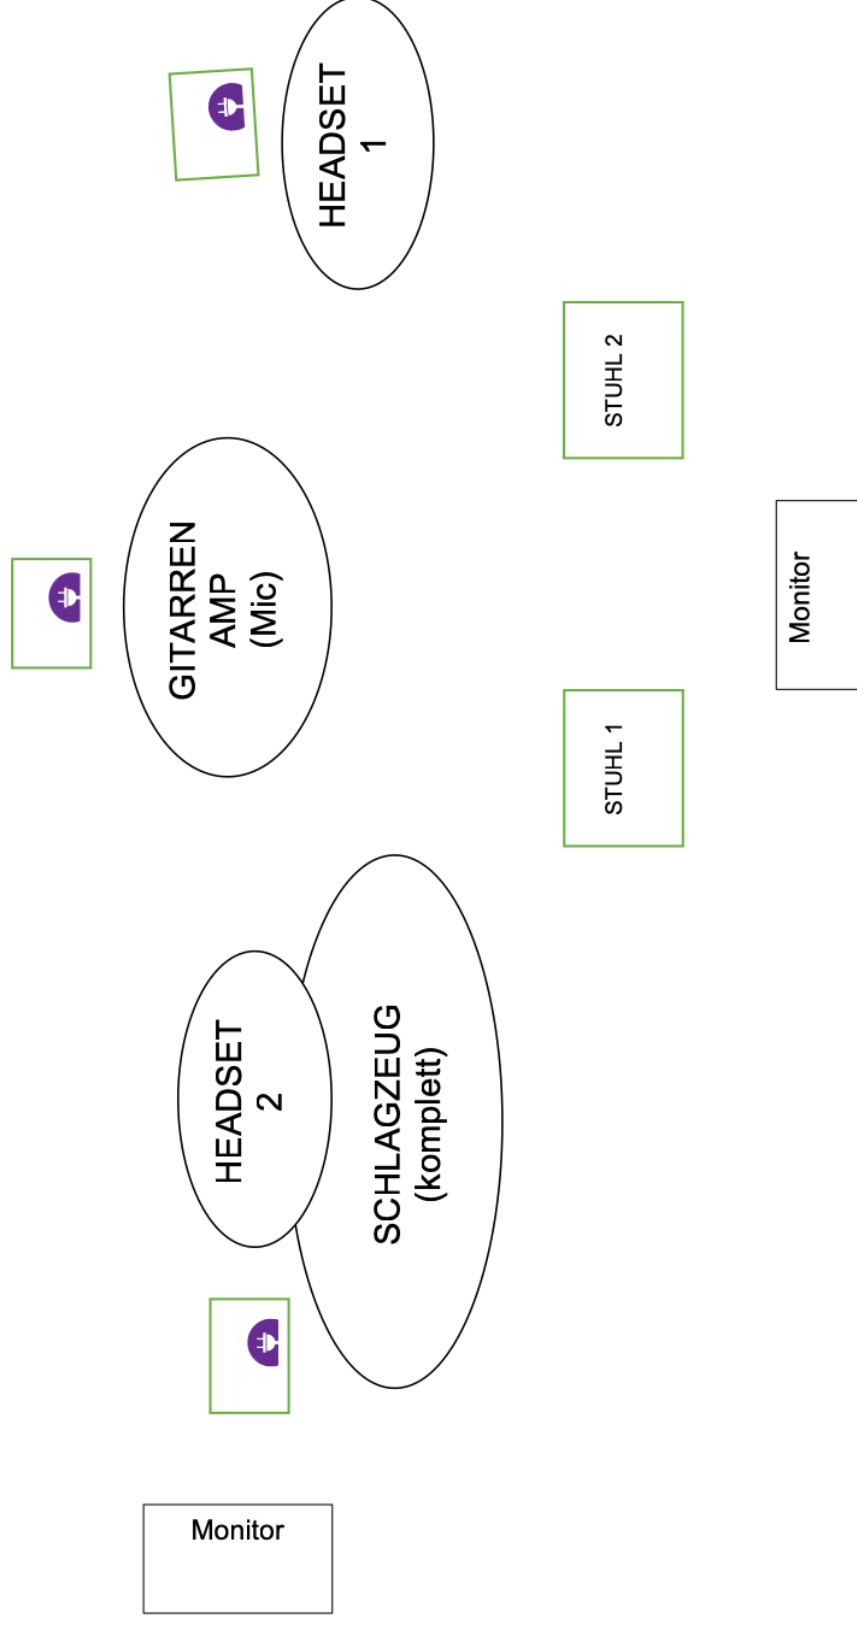

Bühnenplan: USELUEGE / MUHEIM & CHANNA

front stage

Technischer Rider

Kanal	Instrument	Mic / DI
1	Headset 1	
2	Headset 2	
3	Gitarren AMP (Supro Delta King 1x10)	X
4	Schlagzeug (overhead)	X
5	Schlagzeug (overhead)	X
6	Schlagzeug (kick)	X

Licht: Zwei Spots auf Stühle und frontal ausgeleuchtet.

Fragen und Anmerkungen:

Dominik.muheim@bluewin.ch

079 461 07 81