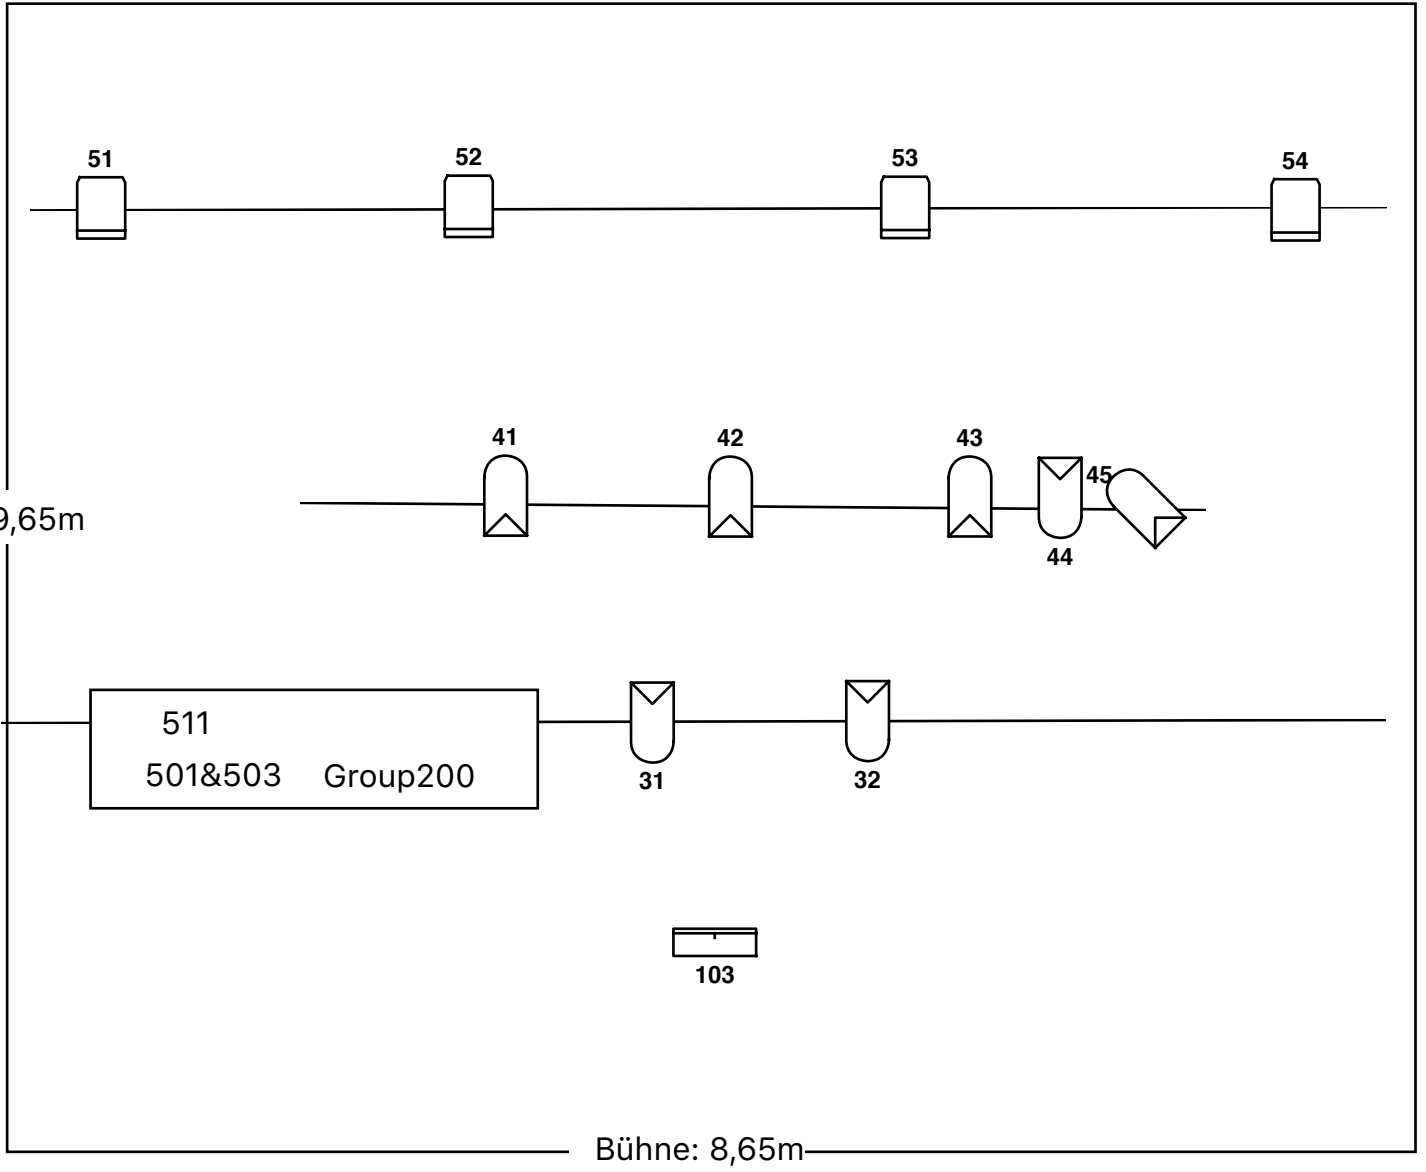

Patchplan_Kaiser

Fixture No	Dimmer-Ch	Plugbox-Ch	Plugbox-Ch	Farbe	Appart	Focus	Bezeichnung
1				L201	Profilier		Front 1
2				L201	Profilier		Front 1
3				L201	Profilier		Front 1
4				L201	Profilier		Front 1
5				L201	Profilier		Front 1
6				L201	Profilier		Front 1
7					PC		Front Sofa
11					PC		Front 2
12					PC		Front 2
13					PC		Front 2
14					PC		Front 2
21				L204	Fresnel auf Stativ		Floor Kindheit- von uns
31					PAR64 CP61		Spot auf Sofa
32				L201	PAR64 CP62		Krankenzimmer
41				L204	PAR64 CP95		Gegenlicht 1
42				L201	PAR64 CP95		Gegenlicht 1
43				L204	PAR64 CP95		Gegenlicht 1
44					PAR64 CP61		Spot Kindheit
45					PAR64 CP62		Garderobe
51					PC		Gegenlicht 2
52					PC		Gegenlicht 2
53					PC		Gegenlicht 2
54					PC		Gegenlicht 2